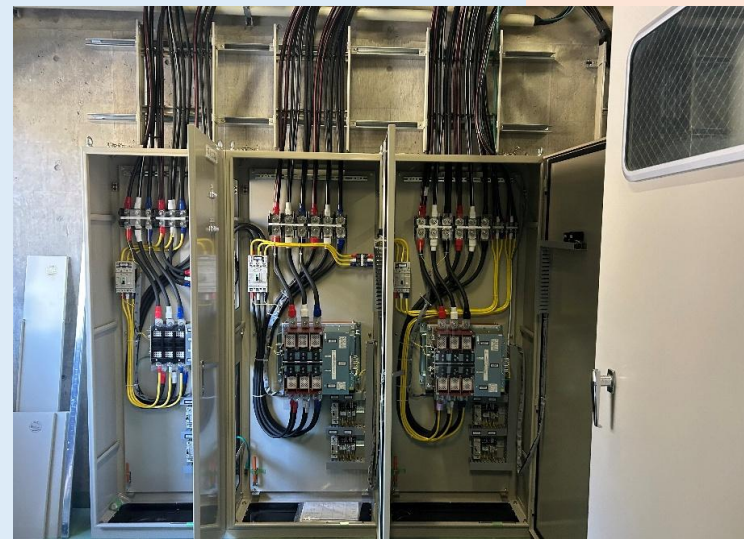

非常用自家発電設備工事

先月の工事

橋梁通信管路工事

レンジフード取替工事

裏面も見てね